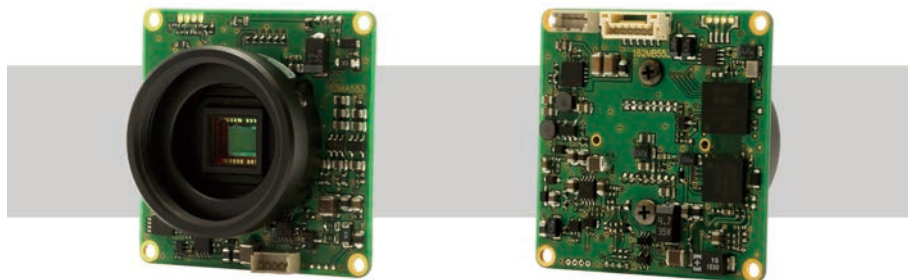

W-03CDB3 多機能型 CS レンズ対応 ボード型 カラーカメラ

高性能・高感度で幅広い環境に対応

特 徴

- 高解像度 650TV 本、最低被写体照度 0.005 lx F1.2 (AGC ON=45dB, Shutter=OFF)
- OSD(オンスクリーンディスプレイ) による機能設定が可能
- 2DNR (2次元ノイズリダクション)、プライバシーマスク、逆光補正
- ミラー反転、白点補正機能、輪郭補正機能
- マニュアルアイリス / ビデオアイリス / DC アイリスの各レンズに対応

外形寸法図

仕 様

ビデオ規格		NTSC	PAL
撮像素子		1/3 型 インターライン転送 CCD 個体撮像素子	
有効画素数		976(H) × 494(V)	976(H) × 582(V)
セルサイズ		5.4μm(H) × 7.4μm(V)	5.0μm(H) × 6.25μm(V)
撮像方式		Ye, Cy, Mg, G 補色モザイクオンチップフィルター	
同期方式		内部同期	
走査方式		2:1 インターレース	
映像出力		コンポジットビデオ: 1.0 V(p-p) 75Ω (不平衡)	
解像度 (H)		650TV 本以上 (画面中央)	
最低被写体照度		0.005 lx F1.2 (AGC ON=45dB, Shutter=OFF)	
S/N		52dB 以上 (AGC OFF=-3dB, γ≒0.45)	
機能設定		OSD: リモコン	
AE モード	電子シャッター	1/60, 1/100 (秒)	1/50, 1/120 (秒)
	電子アイリス	1/250, 1/500, 1/1000, 1/2000, 1/4000, 1/10000 (秒)	1/50 - 1/100000 (秒)
ホワイトバランス		ATW, AWB, ACR, PWB, MWB, PRESET (5100K, 6300K)	
AGC	ON	-3 - 45dB	
	OFF	-3dB	
MGC		0 - 42dB (6dB step)	
Day/Night		デジタル Auto, Manual	
ガンマ特性		γ≒0.45	
ビデオレベル		調整可能	
ノイズリダクション		2DNR OFF/ON レベル調整可能	
ワイドダイナミックレンジ		D-WDR OFF/ON レベル調整可能	
レンズアイリス		Video / DC	
逆光補正		BLC, HSBLIC	
白点補正		Up to 64 pixels	
輪郭補正		レベル調整可能	
霧補正		OFF/ON レベル調整可能	
デジタルズーム		-	
プライバシーマスク		8 masks	
ミラー反転		OFF, H-FLIP	
フリーズ		-	
動体検出		-	
ネガポジ反転		-	
インターフェース		4P コネクタ (コンポジットビデオ, 電源入力), 4P コネクタ (DC アイリス), リモコン (RC-01)	
電源電圧		DC+12V±10%	
消費電力		0.78W(65mA)	
動作 / 保管温度		-10 - +50℃ / -30 - +70℃	
動作 / 保管湿度		95%RH 以下 (結露しないこと)	
レンズマウント		CS マウント	
質量		約 29g	
付属品		4P ケーブル, IRIS ケーブル, 六角レンチ	

付属品
 オプション品

CS マウントレンズ

13VG308ASIR II

13VG1040ASIR

TG4Z2813FCS-IR-2

TG5Z8513FCS-IR

ミニチュアレンズ / マウントアダプター

2520BC-12