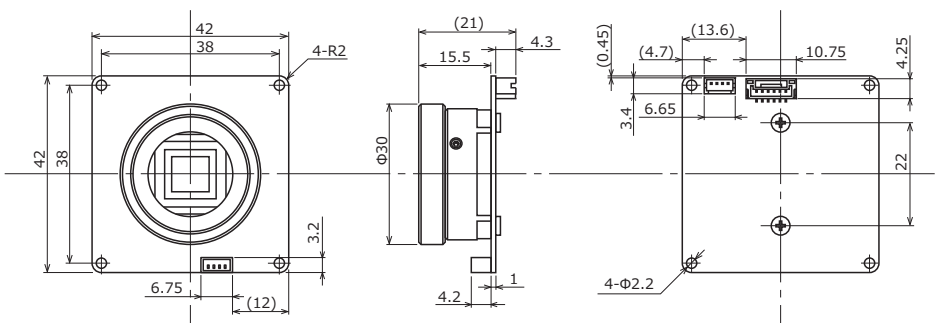

外形寸法図

仕 様

ビデオ規格		NTSC	PAL
撮像素子		1/3 型 インターライン転送 CCD 個体撮像素子	
有効画素数		976(H) × 494(V)	976(H) × 582(V)
セルサイズ		5.4μm(H) × 7.4μm(V)	5.0μm(H) × 6.25μm(V)
撮像方式		Ye, Cy, Mg, G 補色モザイクオンチップフィルター	
同期方式		内部同期	
走査方式		2:1 インターレース	
映像出力		コンポジットビデオ: 1.0 V(p-p) 75Ω (不平衡)	
解像度 (H)		650TV 本以上 (画面中央)	
最低被写体照度		0.005 lx F1.2 (AGC ON=45dB, Shutter=OFF)	
S/N		52dB 以上 (AGC OFF=-3dB, γ≒0.45)	
機能設定		OSD: リモコン	
AE モード	電子シャッター	1/60, 1/100 (秒)	1/50, 1/120 (秒)
	電子アイリス	1/250, 1/500, 1/1000, 1/2000, 1/4000, 1/10000 (秒)	1/50 - 1/100000 (秒)
ホワイトバランス		ATW, AWB, ACR, PWB, MWB, PRESET (5100K, 6300K)	
AGC	ON	-3 - 45dB	
	OFF	-3dB	
MGC		0 - 42dB (6dB step)	
Day/Night		デジタル Auto, Manual	
ガンマ特性		γ≒0.45	
ビデオレベル		調整可能	
ノイズリダクション		2DNR OFF/ON レベル調整可能	
ワイドダイナミックレンジ		D-WDR OFF/ON レベル調整可能	
レンズアイリス		Video / DC	
逆光補正		BLC, HSBLIC	
白点補正		Up to 64 pixels	
輪郭補正		レベル調整可能	
霧補正		OFF/ON レベル調整可能	
デジタルズーム		-	
プライバシーマスク		8 masks	
ミラー反転		OFF, H-FLIP	
フリーズ		-	
動体検出		-	
ネガポジ反転		-	
インターフェース		4P コネクタ (コンポジットビデオ, 電源入力), 4P コネクタ (DC アイリス), リモコン (RC-01)	
電源電圧		DC+12V±10%	
消費電力		0.78W(65mA)	
動作 / 保管温度		-10 - +50℃ / -30 - +70℃	
動作 / 保管湿度		95%RH 以下 (結露しないこと)	
レンズマウント		CS マウント	
質量		約 29g	
付属品		4P ケーブル, IRIS ケーブル, 六角レンチ	