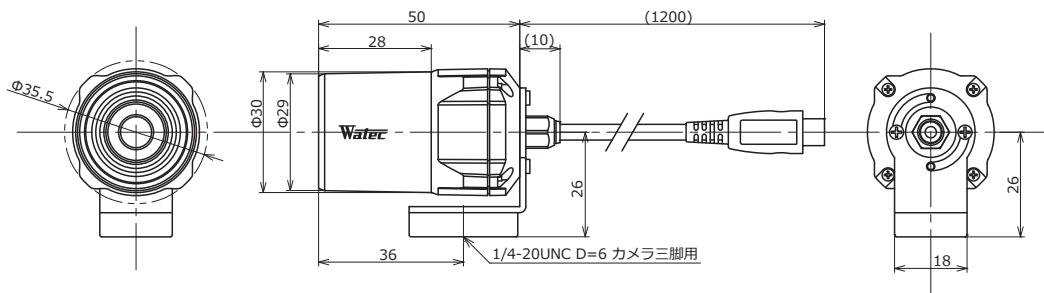

WAT-02U2D USB2.0 防滴フルHD カラーカメラ

スマートフォンやタブレットに接続し、Wi-Fi、4G/3G によるライブ映像伝送可能

特 徴

- USB Video Class 対応
- フル HD で 30fps の出力が可能
- 防滴設計により屋外での使用が可能 (IPX7 相当)

外形寸法図

仕 様

撮像素子	1/2.8 型 CMOS イメージセンサ	
有効画素数	1984(H) × 1105(V)	
セルサイズ	2.8μm × 2.8μm	
撮像方式	RGB 原色ベイヤ配列モザイクオンチップフィルタ	
同期方式	内部同期	
走査方式	プログレッシブ	
出力サイズ	160×120、176×144、320×240、640×480、1280×720、1280×800、1280×1024、1920×1080	
最大フレームレート	30 fps	
映像出力	USB Micro-B、USB Video Class 対応	
最低被写体照度	0.5 lx F1.8 (1/30s 露光)	
AE モード	電子シャッター	1/15、1/30、1/60、1/120、1/250、1/500、1/1000、1/2000、1/4000、1/8000 (秒)
	電子アイリス	1/30 ~ 1/8000 (秒) ※スローシャッター使用時 : 1/15 ~ 1/8000 (秒)
ホワイトバランス	ATW	2800 ~ 9500K
	MWB	2800 ~ 6500K
AGC	0 ~ 42dB	
MGC	0 ~ 24dB (25 段階)	
ガンマ特性	ON / OFF	
逆光補正	ON (中央測光) / OFF	
電源電圧	DC+5V (USB バスパワー)	
消費電力	0.6W (120mA)	
動作温度	-10 ~ +50℃	
保管温度	-30 ~ +70℃	
動作 / 保管湿度	95%RH 以下 (結露しないこと)	
標準レンズ	M3718BC-12 (f3.7 F1.8)	
ケーブル長	1.2m	
質量	約 85g	