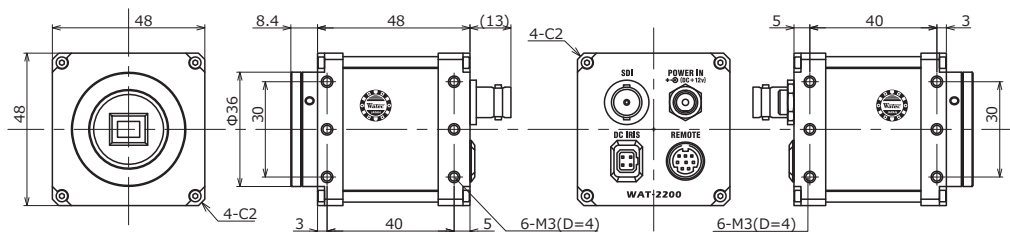

外形寸法図

仕 様

撮像素子	1/2.8 型 CMOS イメージセンサー
有効画素数	1080 モード時: 1920(H)×1080(V) / 720 モード時: 1280(H)×720(V)
セルサイズ	2.8μm×2.8μm
撮像方式	RGB+W 配列モザイクオンチップフィルタ
同期方式	内部同期
走査方式	プログレッシブ
映像出力	3G-SDI (SMPTE424M 相当、LevelA、YCbCr4:2:2 10bit)、 HD-SDI (SMPTE292M 相当、YCbCr4:2:2 10bit)
出力形式	1080/60p、1080/59.94p、1080/50p、1080/60i、1080/59.94i、1080/50i、 1080/30p、1080/29.97p、1080/25p、720/60p、720/59.94p、720/50p
最低被写体照度	0.1 lx F1.2
S/N	50dB 以上
機能設定	OSD (オンスクリーンディスプレイ) / RS-232、リモコン
AE モード	E.I+AGC、AGC、FL、MANUAL
シャッタースピード	OFF、FL、1/200、1/500、1/1000、1/2000、1/5000、1/10000 (秒)
フリッカレモード	AUTO、50Hz、60Hz、OFF
ホワイトバランス	ATW、PWB、Preset、MANUAL
AGC	HIGH、MEDIUM、LOW
MGC	0 ~ 30dB
ガンマ特性	ON / OFF
ノイズリダクション	HIGH、MEDIUM、LOW、OFF
ワイドダイナミックレンジ	ON (ATR) / OFF
レンズアイリス	DC
逆光補正	ON / OFF
白点補正	OSD 操作にて白点補正可能 (最大 1023 点)
霧補正	ON / OFF
ミラー反転	OFF / H-FLIP / V-FLIP / HV-FLIP
電源電圧	DC+12V±10%
消費電力	2.22W/185mA (1080/60i 出力時)、2.64W/220mA (1080/60p 出力時)
動作 / 保管温度	-10 ~ +50℃ / -30 ~ +70℃
動作 / 保管湿度	95%RH 以下 (結露しないこと)
レンズマウント	CS マウント
質量	約 135g
付属品	WPDC12-R (DC プラグ)、六角レンチ、RC-02 (専用リモコン)、三脚アダプタ