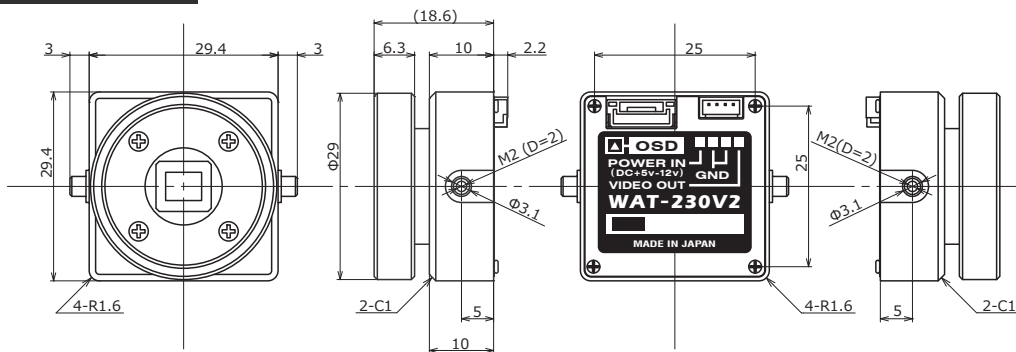

WAT-230V2/CS 超小型 カラーカメラ

目立たず場所を選ばない超小型設計、組込に最適

特 徴

- 高解像度 650TV 本、最低被写体照度 0.05 lx F1.2
- 入力電源 DC5 ~ 12V に対応
- OSD (オンスクリーン設定画面表示)、オプションのリモコンで簡単設定

外形寸法図

仕 様

ビデオ規格	NTSC	PAL
撮像素子	1/4 型インターライン転送 CCD 固体撮像素子	
有効画素数	976(H)×494(V)	976(H)×582(V)
セルサイズ	3.75μm(H)×5.56μm(V)	3.75μm(H)×4.69μm(V)
撮像方式	Ye、Cy、Mg、G 補色モザイクオンチップフィルタ	
同期方式	内部同期	
走査方式	2:1 インターレース	
映像出力	コンポジットビデオ: 1.0 V(p-p) 75Ω (不平衡)	
解像度 (H)	650TV 本以上 (画面中央)	
最低被写体照度	0.05 lx F1.2	
S/N	50dB 以上	
機能設定	OSD (オンスクリーンディスプレイ) / リモコン	
AE モード	電子シャッター	1/60、1/100 (秒) / 1/50、1/120 (秒)
	電子アイリス	1/250、1/500、1/1000、1/2000、1/4000、1/10000 (秒) / 1/60 ~ 1/100000 (秒) / 1/50 ~ 1/100000 (秒)
ホワイトバランス	ATW、PUSH、USER1、USER2、ANTI CR、MANUAL、PUSH LOCK	
AGC	ON	0 ~ 45dB
	OFF	0dB
MGC	8 種類設定可能	
ガンマ特性	γ≈0.45	
ノイズリダクション	2DNR ON / OFF	
逆光補正	OFF / BLC / HLC	
白点補正	最大 64 点	
ブライバシーマスク	8 masks	
ミラー反転	OFF / H-FLIP	
ビデオレベル	0 ~ 255 (BRIGHTNESS)	
セットアップレベル	7.5 IRE	0 IRE
出力切換	AUTO / COLOR / BW	
輪郭補正	0 ~ 255 (SHARPNESS)	
電源電圧	DC+5V ~ +12V	
消費電力	0.775W/155mA (DC+5V)、0.75W/125mA (DC+6V)、0.78W/65mA (DC+12V)	
動作 / 保管温度	-10 ~ +50℃ / -30 ~ +70℃	
動作 / 保管湿度	95%RH 以下 (結露しないこと)	
レンズマウント	CS マウント	
質量	約 28g	
付属品	4P ケーブル	

付属品 オプション品

CS マウントレンズ

- 13VM308ASIR II
- 13VM1040ASIR
- T4Z2813CS-IR-2
- T5Z8513CS-IR

WAT-230V2/CS

OSD

リモコン

RC-01

4Pケーブル (300mm)