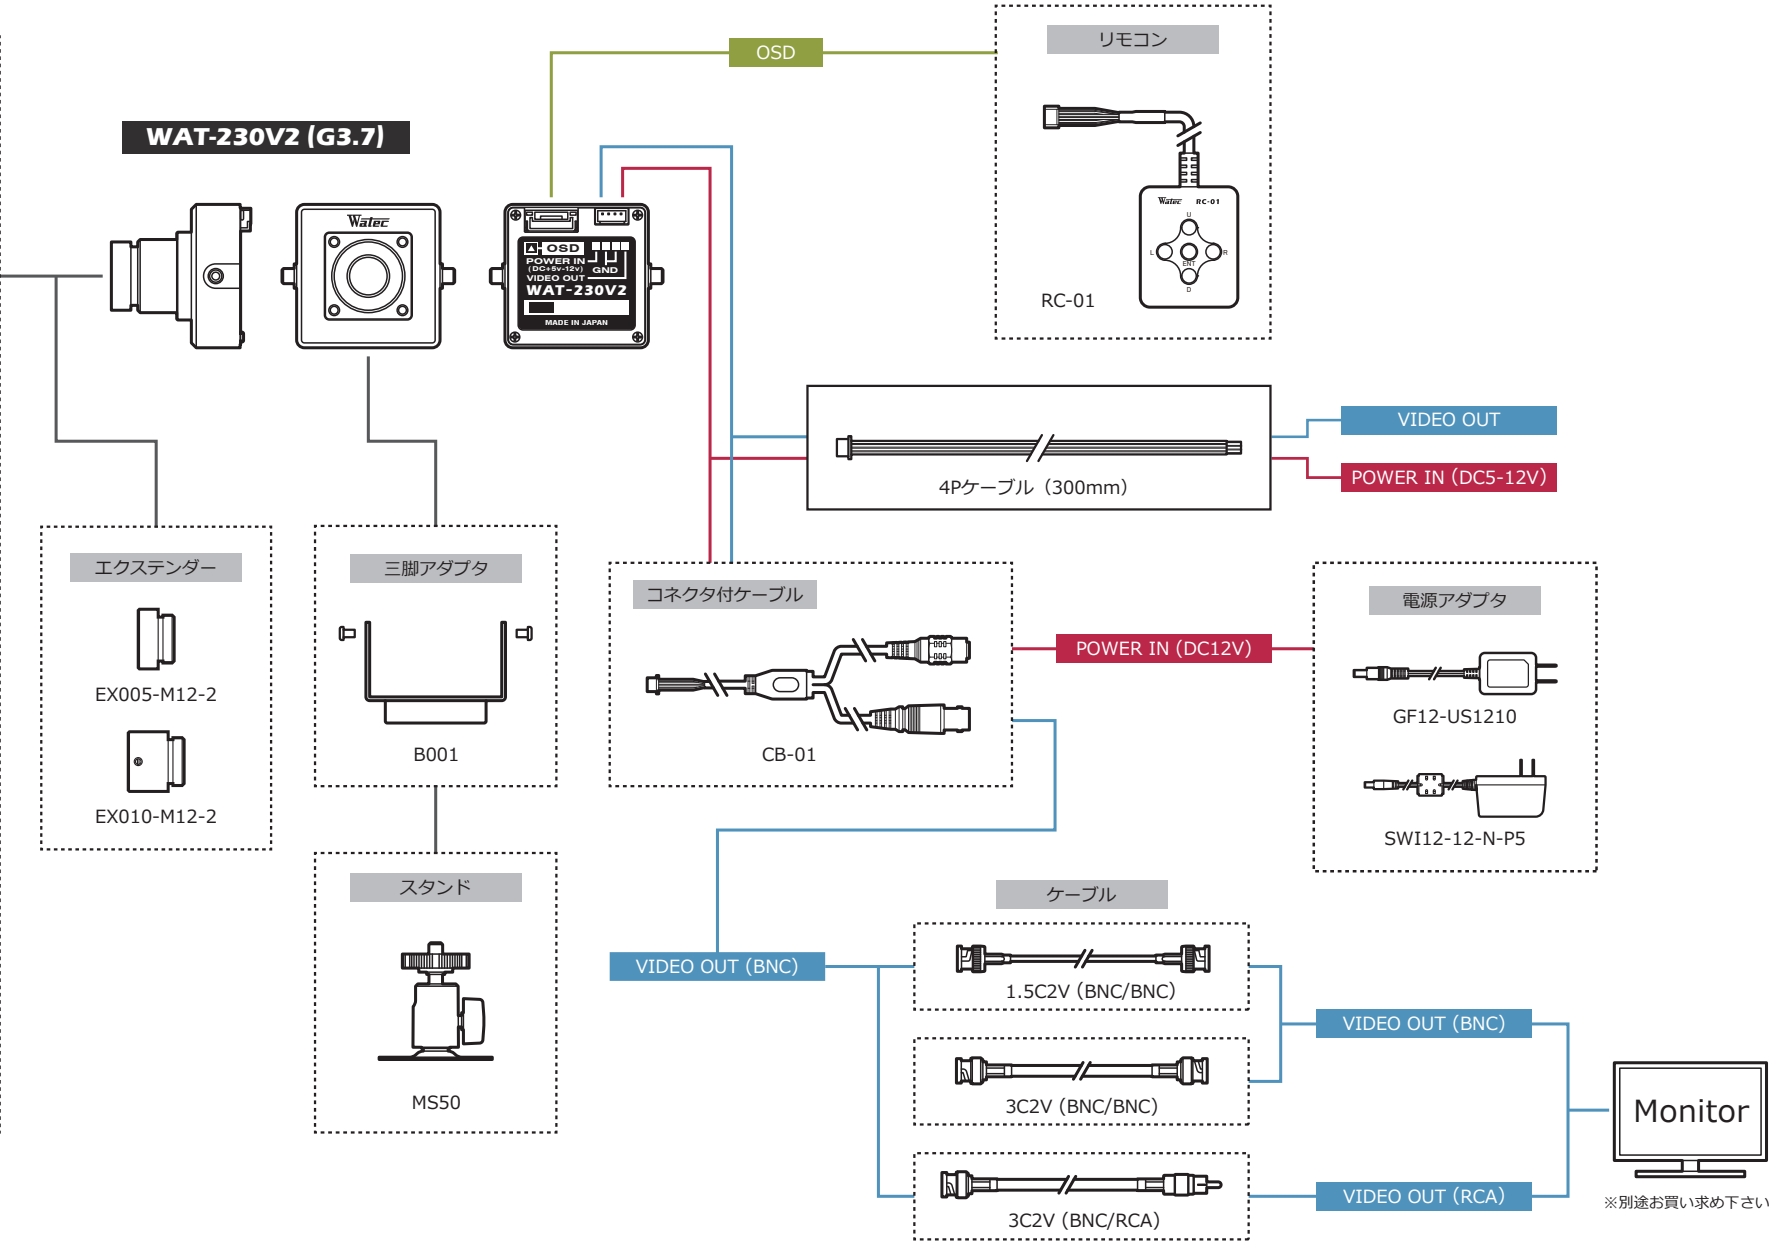

WAT-230V2 (G3.7) 超小型 カラーカメラ

目立たず場所を選ばない超小型設計、組込に最適

特 徴

- 高解像度 650TV 本、最低被写体照度 0.1 lx F1.8
- 入力電源 DC5 ~ 12V に対応
- OSD (オンスクリーン設定画面表示)、オプションのリモコンで簡単設定
- 標準レンズ (G3.7) の他、豊富なオプションレンズをラインナップ

外形寸法図

仕 様

ビデオ規格		NTSC	PAL
撮像素子		1/4 型インターライン転送 CCD 固体撮像素子	
有効画素数		976(H)×494(V)	976(H)×582(V)
セルサイズ		3.75μm(H)×5.56μm(V)	3.75μm(H)×4.69μm(V)
撮像方式		Ye、Cy、Mg、G 補色モザイクオンチップフィルタ	
同期方式		内部同期	
走査方式		2:1 インターレース	
映像出力		コンポジットビデオ: 1.0 V(p-p) 75Ω (不平衡)	
解像度 (H)		650TV 本以上 (画面中央)	
最低被写体照度		0.1 lx F1.8	
S/N		50dB 以上	
機能設定		OSD (オンスクリーンディスプレイ) / リモコン	
AE モード	電子シャッター	1/60、1/100 (秒)	1/50、1/120 (秒)
	電子アイリス	1/250、1/500、1/1000、1/2000、1/4000、1/10000 (秒)	
ホワイトバランス		ATW、PUSH、USER1、USER2、ANTI CR、MANUAL、PUSH LOCK	
AGC	ON	0 ~ 45dB	
	OFF	0dB	
MGC		8 種類設定可能	
ガンマ特性		γ≒0.45	
ノイズリダクション		2DNR ON / OFF	
逆光補正		OFF / BLC / HLC	
白点補正		最大 64 点	
ブライバシーマスク		8 masks	
ミラー反転		OFF / H-FLIP	
ビデオレベル		0 ~ 255 (BRIGHTNESS)	
セットアップレベル		7.5 IRE	0 IRE
出力切換		AUTO / COLOR / BW	
輪郭補正		0 ~ 255 (SHARPNESS)	
電源電圧		DC+5V ~ +12V	
消費電力		0.775W/155mA (DC+5V)、0.75W/125mA (DC+6V)、0.78W/65mA (DC+12V)	
動作 / 保管温度		-10 ~ +50°C / -30 ~ +70°C	
動作 / 保管湿度		95%RH 以下 (結露しないこと)	
レンズマウント		M12 P=0.5	
標準レンズ		M3718BC-12 (f3.7 F1.8)	
質量		約 35g	
付属品		4P ケーブル	

付属品 オプション品

- ミニチュアレレンズ
- 2520BC-12
 - 2920BC-12
 - M3718BC-12(標準)
 - 0625BC-12
 - 0820BC-12
 - 1220BC-12
 - 2540EX014-M12

WAT-230V2 (G3.7)

※別途お買い求め下さい