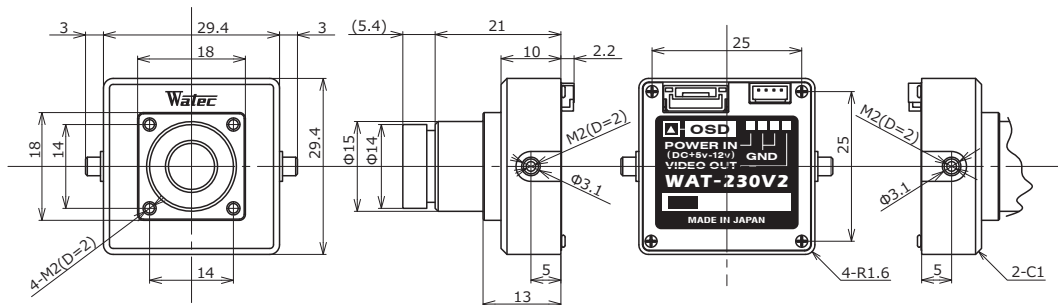

WAT-230V2 (G3.7) 超小型 カラーカメラ

目立たず場所を選ばない超小型設計、組込に最適

特 徴

- 高解像度 650TV 本、最低被写体照度 0.1 lx F1.8
- 入力電源 DC5 ~ 12V に対応
- OSD (オンスクリーン設定画面表示)、オプションのリモコンで簡単設定
- 標準レンズ (G3.7) の他、豊富なオプションレンズをラインナップ

外形寸法図

仕 様

ビデオ規格		NTSC	PAL
撮像素子		1/4 型インターライン転送 CCD 固体撮像素子	
有効画素数		976(H)×494(V)	976(H)×582(V)
セルサイズ		3.75μm(H)×5.56μm(V)	3.75μm(H)×4.69μm(V)
撮像方式		Ye、Cy、Mg、G 補色モザイクオンチップフィルタ	
同期方式		内部同期	
走査方式		2:1 インターレース	
映像出力		コンポジットビデオ: 1.0 V(p-p) 75Ω (不平衡)	
解像度 (H)		650TV 本以上 (画面中央)	
最低被写体照度		0.1 lx F1.8	
S/N		50dB 以上	
機能設定		OSD (オンスクリーンディスプレイ) / リモコン	
AE モード	電子シャッター	1/60、1/100 (秒)	1/50、1/120 (秒)
	電子アイリス	1/250、1/500、1/1000、1/2000、1/4000、1/10000 (秒)	
ホワイトバランス		ATW、PUSH、USER1、USER2、ANTI CR、MANUAL、PUSH LOCK	
AGC	ON	0 ~ 45dB	
	OFF	0dB	
MGC		8 種類設定可能	
ガンマ特性		γ≒0.45	
ノイズリダクション		2DNR ON / OFF	
逆光補正		OFF / BLC / HLC	
白点補正		最大 64 点	
ブライバシーマスク		8 masks	
ミラー反転		OFF / H-FLIP	
ビデオレベル		0 ~ 255 (BRIGHTNESS)	
セットアップレベル		7.5 IRE	0 IRE
出力切換		AUTO / COLOR / BW	
輪郭補正		0 ~ 255 (SHARPNESS)	
電源電圧		DC+5V ~ +12V	
消費電力		0.775W/155mA (DC+5V)、0.75W/125mA (DC+6V)、0.78W/65mA (DC+12V)	
動作 / 保管温度		-10 ~ +50°C / -30 ~ +70°C	
動作 / 保管湿度		95%RH 以下 (結露しないこと)	
レンズマウント		M12 P=0.5	
標準レンズ		M3718BC-12 (f3.7 F1.8)	
質量		約 35g	
付属品		4P ケーブル	

付属品 オプション品

- ミニチュアレレンズ
- 2520BC-12
 - 2920BC-12
 - M3718BC-12(標準)
 - 0625BC-12
 - 0820BC-12
 - 1220BC-12
 - 2540EX014-M12

WAT-230V2 (G3.7)

※別途お買い求め下さい