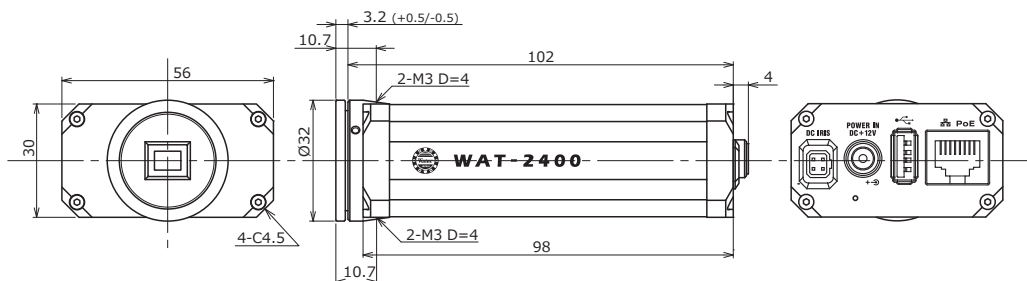

## 外形寸法図

## 仕 様

撮像素子	1/2.8 型 CMOS イメージセンサー
有効画素数	1080p モード時 : 1920(H)×1080(V) / 720p モード時 : 1280(H)×720(V)
セルサイズ	2.8μm×2.8μm
撮像方式	RGB+W 配列モザイクオンチップフィルタ
同期方式	内部同期
走査方式	プログレッシブ
圧縮形式	H.264, (MJPEG) ※() 内は ONVIF MODE enable 時
出力形式	1080/30p, 720/30p (720/20p) ※() 内は ONVIF MODE enable 時
最低被写体照度	0.1 lx F1.2
S/N	50dB 以上
機能設定	ブラウザによる機能設定
AE モード	E.I + AGC, MANUAL
シャッタースピード	1/5 - 1/10000 (秒)
フリッカレスモード	AUTO, 50Hz, 60Hz, OFF
ホワイトバランス	ATW, PWB, MWB
AGC	0 - 42dB
ONVIF	profile S
対応プロトコル	TCP/IP, UDP/IP, RTP(UDP), RTP(TCP), RTCP, RTSP, NTP, HTTP, FTP, DHCP, DNS, TELNET, SSH, SNMP, ARP, ICMP, Bonjour
インターフェース	RJ45 (10M/100M), USB, オートアイリス, 電源入力
通信速度	10BASE-T, 100BASE-TX
レンズアイリス	DC
電源電圧	DC+12V±10% or PoE (IEEE 802.3af/at(Type1))
消費電力	5.6W/127mA (PoE), 5.4W/450mA (12V)
動作温度	-10 ~ +40℃
保管温度	-30 ~ +70℃
動作 / 保管湿度	95%RH 以下 (結露しないこと)
レンズマウント	CS マウント (バックフォーカス調整可能)
質量	約 195g
付属品	WPDC12 (DC プラグ), 六角レンチ, 三脚アダプタ, クランプフィルター