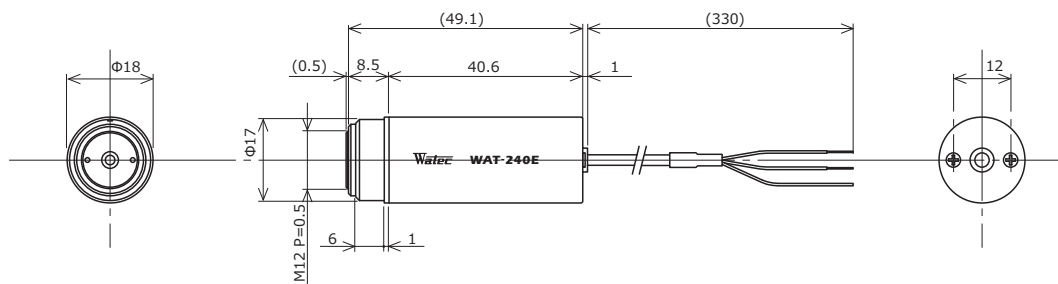

WAT-240E (P3.7) 超小型 カラーカメラ

レンズ一体型、筒型タイプで省スペース設計

特 徴

- 解像度 480TV 本
- 設置場所を選ばず、監視用途のみならず組込や画像センサとしての使用に最適

外形寸法図

仕 様

ビデオ規格	NTSC	PAL
撮像素子	1/4 型 CMOS イメージセンサ	
有効画素数	648(H)×488(V)	
セルサイズ	5.6μm(H)×5.6μm(V)	
撮像方式	RGB 原色ベイヤ配列モザイクオンチップフィルタ	
同期方式	内部同期	
走査方式	プログレッシブ	
映像出力	コンポジットビデオ：1.0 V(p-p) 75Ω (不平衡)	
解像度 (H)	480TV 本以上 (画面中央)	
最低被写体照度	0.3 lx F2.0 (AGC ON=42dB)	
S/N	52dB 以上 (AGC=0dB, γ=1.0)	
AE モード	1/60 ~ 1/100000 (秒)	1/50 ~ 1/100000 (秒)
ホワイトバランス	ATW (2500K ~ 9000K)	
AGC	0 ~ 42dB	
ガンマ特性	γ≒0.45	
ビデオレベル	85IRE	
逆光補正	ON	
電源電圧	DC+5V ~ 6V	
消費電力	0.66W / 110mA (6V時)	
動作温度	-10 ~ +50℃	
保管温度	-30 ~ +70℃	
動作 / 保管湿度	95%RH 以下 (結露しないこと)	
レンズマウント	M12 P=0.5	
標準レンズ	3720B-12P(B) (f3.7 F2.0)	
ケーブル長	330mm	
質量	約 18g	
付属品	本体取付リング	