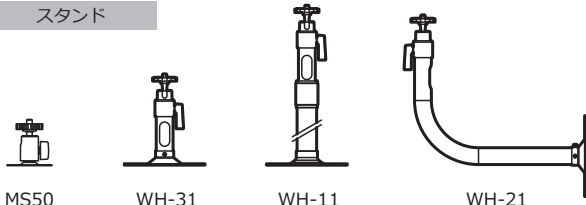

WAT-600CX 電源重畳式・高感度 カラーカメラ

電源重畳式で施工も簡単

特 徴

- 高感度 0.02 lx F1.2、解像度 540TV 本を実現
- 施工時確認用映像出力端子付き
- 蛍光灯下で発生するカラーローリングを抑制
- フリッカ抑制電子アイリス機能により、フリッカと露光を同時制御
- ホワイトバランス、ビデオレベル、逆光補正機能、白点補正機能

外形寸法図

仕 様

ビデオ規格	NTSC	PAL
撮像素子	1/3 型インターライン転送 CCD 固体撮像素子	
有効画素数	768(H)×494(V)	752(H)×582(V)
セルサイズ	6.35μm(H)×7.4μm(V)	6.5μm(H)×6.25μm(V)
撮像方式	Ye, Cy, Mg, G 補色モザイクオンチップフィルタ	
同期方式	内部同期	
走査方式	2:1 インターレース	
映像出力	BNC	電源入力兼ビデオ出力端子
	RCA	モニターアウト: コンポジットビデオ 1.0V(p-p) 75Ω (不平衡)
解像度 (H)	540TV 本以上 (画面中央)	
最低被写体照度	0.02 lx F1.2 (AGC=HI)	
S/N	50dB 以上 (AGC=0dB, γ=1.0)	
AE モード	電子シャッター	1/60、1/100 (秒)
	電子アイリス	1/60 ~ 1/100000 (秒) フリッカ抑制
ホワイトバランス	ATW (カラーローリング抑制)、PWB	
AGC	ON	HI: 0 ~ 38dB / LO: 0 ~ 32dB
	OFF	0dB
ガンマ特性	γ=0.45 (ON) / γ=1.0 (OFF)	
ビデオレベル	100 IRE / 75 IRE	
レンズアイリス	Video / DC (EIAJ 配列、自動認識切換) ※消費電流 50mA で最大ケーブル長 100m	
逆光補正	ON (エリア加重測光) / OFF	
白点補正	最大 32 点	
電源電圧	DC+15V	
消費電力	3.3W (220mA) ※3C-2V 150m 時	
動作 / 保管温度	-10 ~ +50℃ / -30 ~ +70℃	
動作 / 保管湿度	95%RH 以下 (結露しないこと)	
レンズマウント	CS マウント (バックフォーカス調整可能)	
最大ケーブル長	3C-2V=150m	
質量	約 140g	
付属品	電源重畳ユニット、電源アダプタ、DC 変換プラグ、AIC-G (アイリスプラグ)、六角レンチ	

VIDEO OUT (BNC)

MONITOR OUT (RCA)

※別途お買い求め下さい

C マウントアダプタ

34CMA-R

スタンド

ケーブル

3C2V (BNC/BNC)