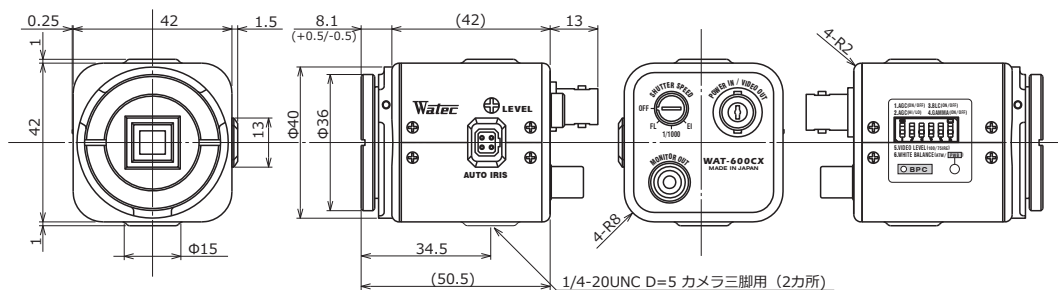

WAT-600CX 電源重畳式・高感度 カラーカメラ

電源重畳式で施工も簡単

特 徴

- 高感度 0.02 lx F1.2、解像度 540TV 本を実現
- 施工時確認用映像出力端子付き
- 蛍光灯下で発生するカラーローリングを抑制
- フリッカ抑制電子アイリス機能により、フリッカと露光を同時制御
- ホワイトバランス、ビデオレベル、逆光補正機能、白点補正機能

外形寸法図

仕 様

ビデオ規格	NTSC	PAL
撮像素子	1/3 型インターライン転送 CCD 固体撮像素子	
有効画素数	768(H)×494(V)	752(H)×582(V)
セルサイズ	6.35μm(H)×7.4μm(V)	6.5μm(H)×6.25μm(V)
撮像方式	Ye, Cy, Mg, G 補色モザイクオンチップフィルタ	
同期方式	内部同期	
走査方式	2:1 インターレース	
映像出力	BNC	電源入力兼ビデオ出力端子
	RCA	モニターアウト: コンポジットビデオ 1.0V(p-p) 75Ω (不平衡)
解像度 (H)	540TV 本以上 (画面中央)	
最低被写体照度	0.02 lx F1.2 (AGC=HI)	
S/N	50dB 以上 (AGC=0dB, γ=1.0)	
AE モード	電子シャッター	1/60、1/100 (秒)
	電子アイリス	1/60 ~ 1/100000 (秒) フリッカ抑制
ホワイトバランス	ATW (カラーローリング抑制)、PWB	
AGC	ON	HI: 0 ~ 38dB / LO: 0 ~ 32dB
	OFF	0dB
ガンマ特性	γ=0.45 (ON) / γ=1.0 (OFF)	
ビデオレベル	100 IRE / 75 IRE	
レンズアイリス	Video / DC (EIAJ 配列、自動認識切換) ※消費電流 50mA で最大ケーブル長 100m	
逆光補正	ON (エリア加重測光) / OFF	
白点補正	最大 32 点	
電源電圧	DC+15V	
消費電力	3.3W (220mA) ※3C-2V 150m 時	
動作 / 保管温度	-10 ~ +50℃ / -30 ~ +70℃	
動作 / 保管湿度	95%RH 以下 (結露しないこと)	
レンズマウント	CS マウント (バックフォーカス調整可能)	
最大ケーブル長	3C-2V=150m	
質量	約 140g	
付属品	電源重畳ユニット、電源アダプタ、DC 変換プラグ、AIC-G (アイリスプラグ)、六角レンチ	